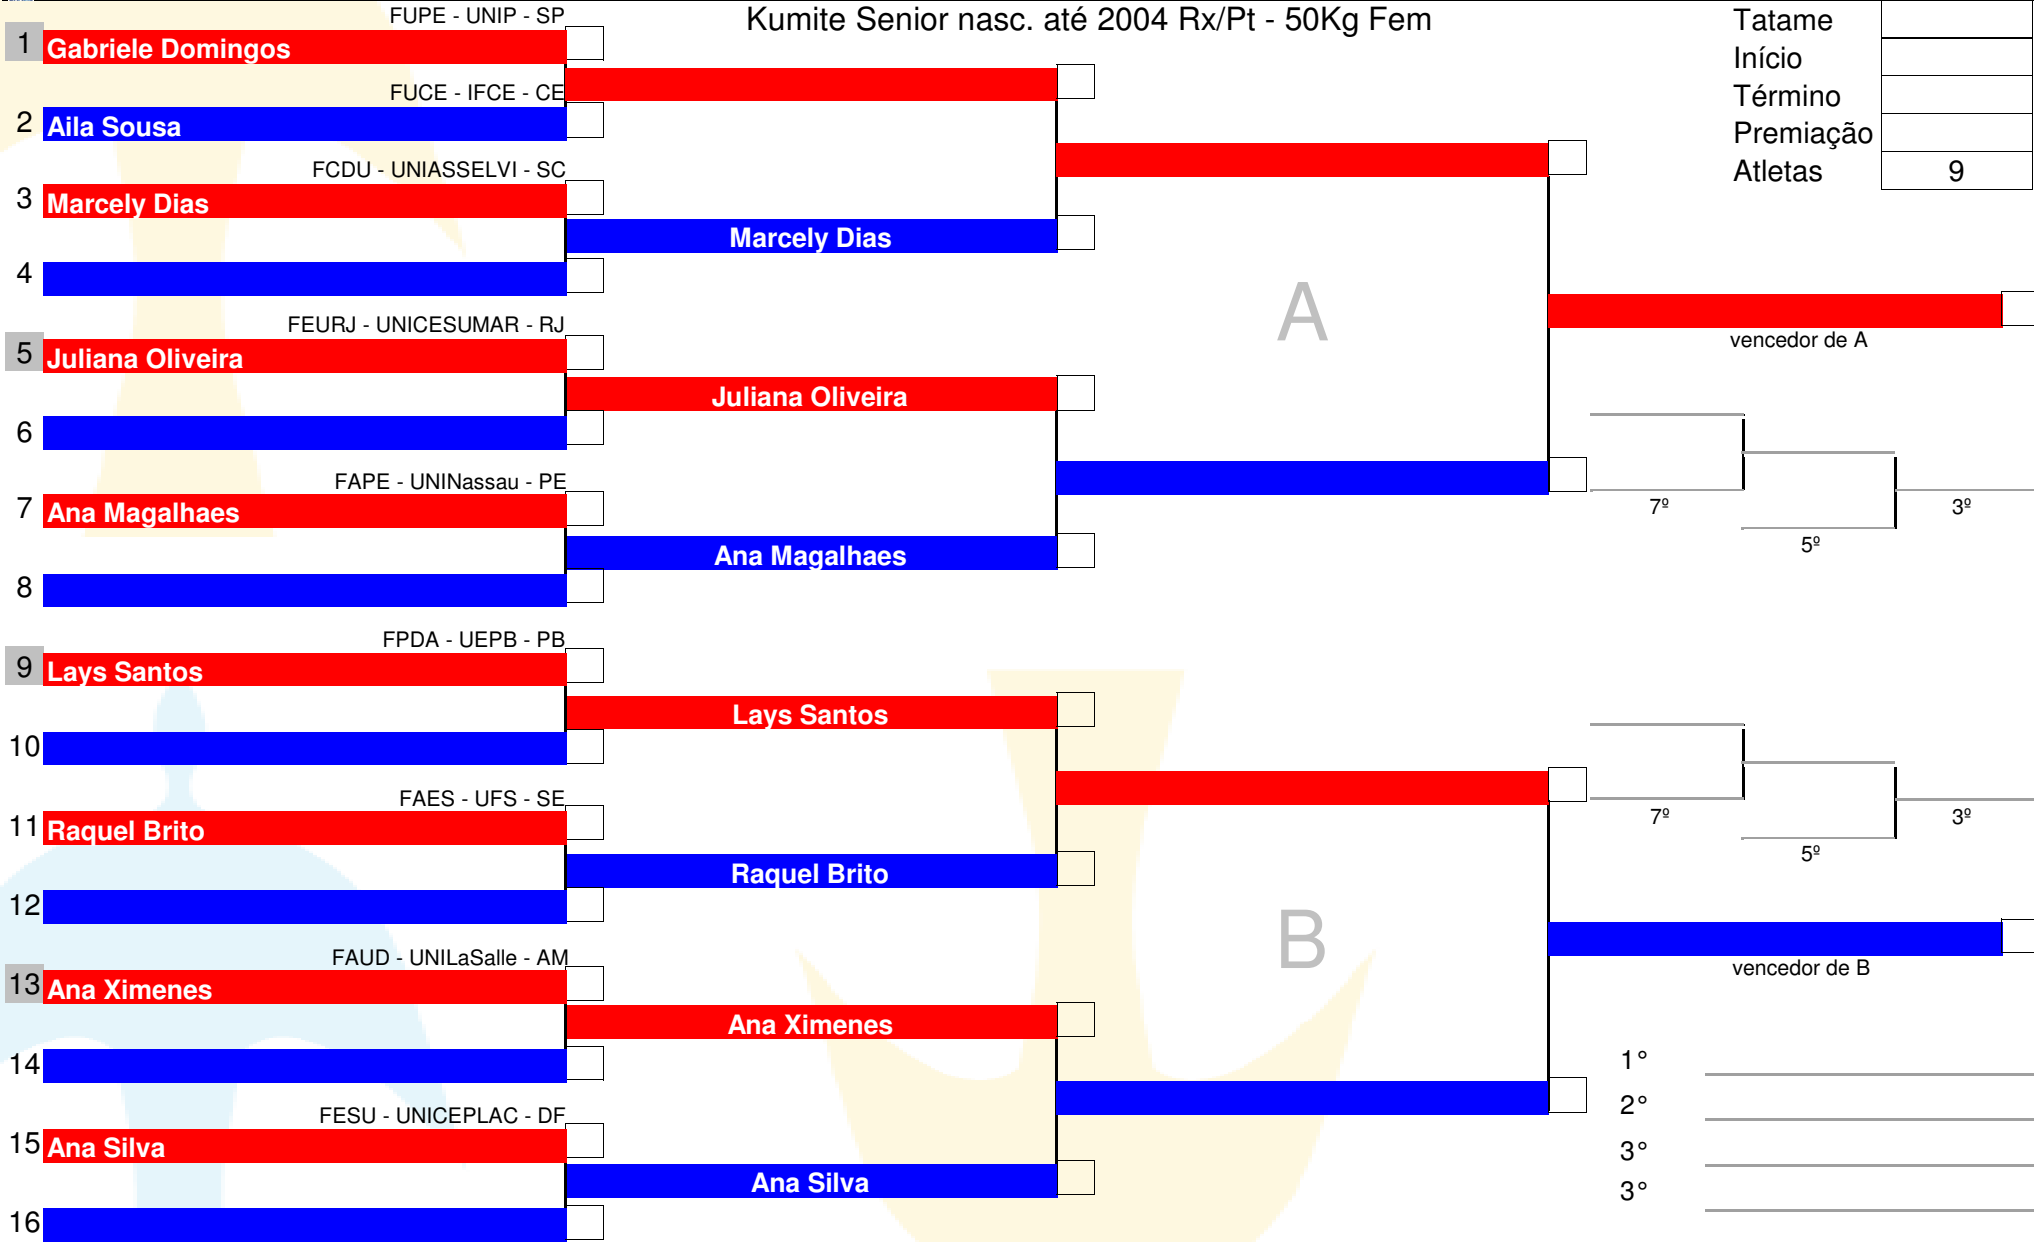

Kumite Senior nasc. até 2004 Rx/Pt - 84Kg Masc

Kempa uhlsport

Secretaria de Esporte e Lazer
GOVERNO DO DISTRITO FEDERAL

Kumite Senior nasc. até 2004 Rx/Pt - 50Kg Fem

Código	214
Tatame	
Início	
Término	
Premiação	
Atletas	9