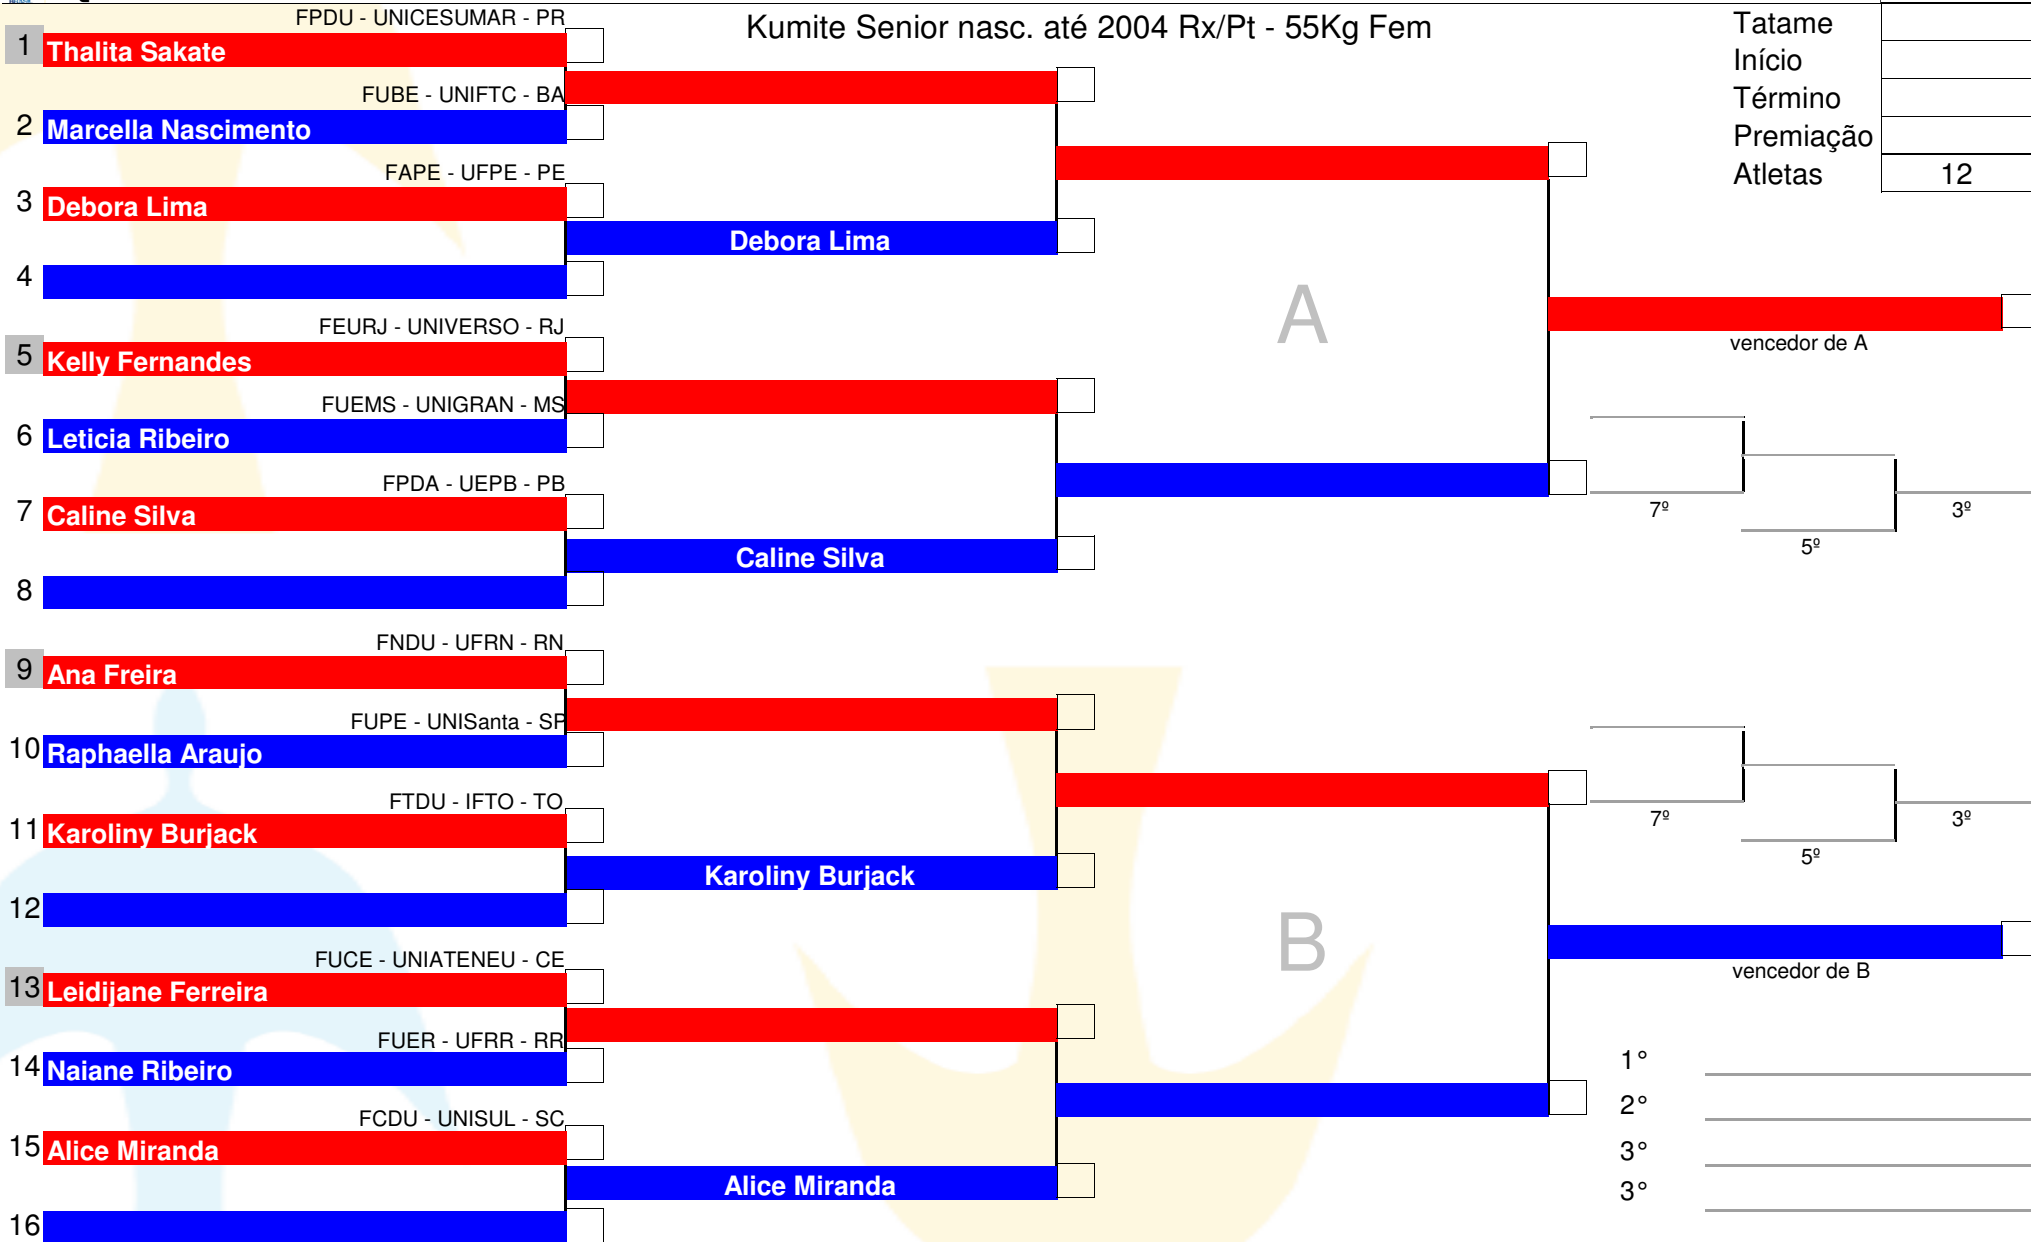

Kempa uhlsport

Wicone

FESU

BRASIL

Secretaria de Esporte e Lazer GOVERNO DO DISTRITO FEDERAL

MINISTÉRIO DA EDUCAÇÃO

Código	215
Tatame	
Início	
Término	
Premiação	
Atletas	12

uhlsport