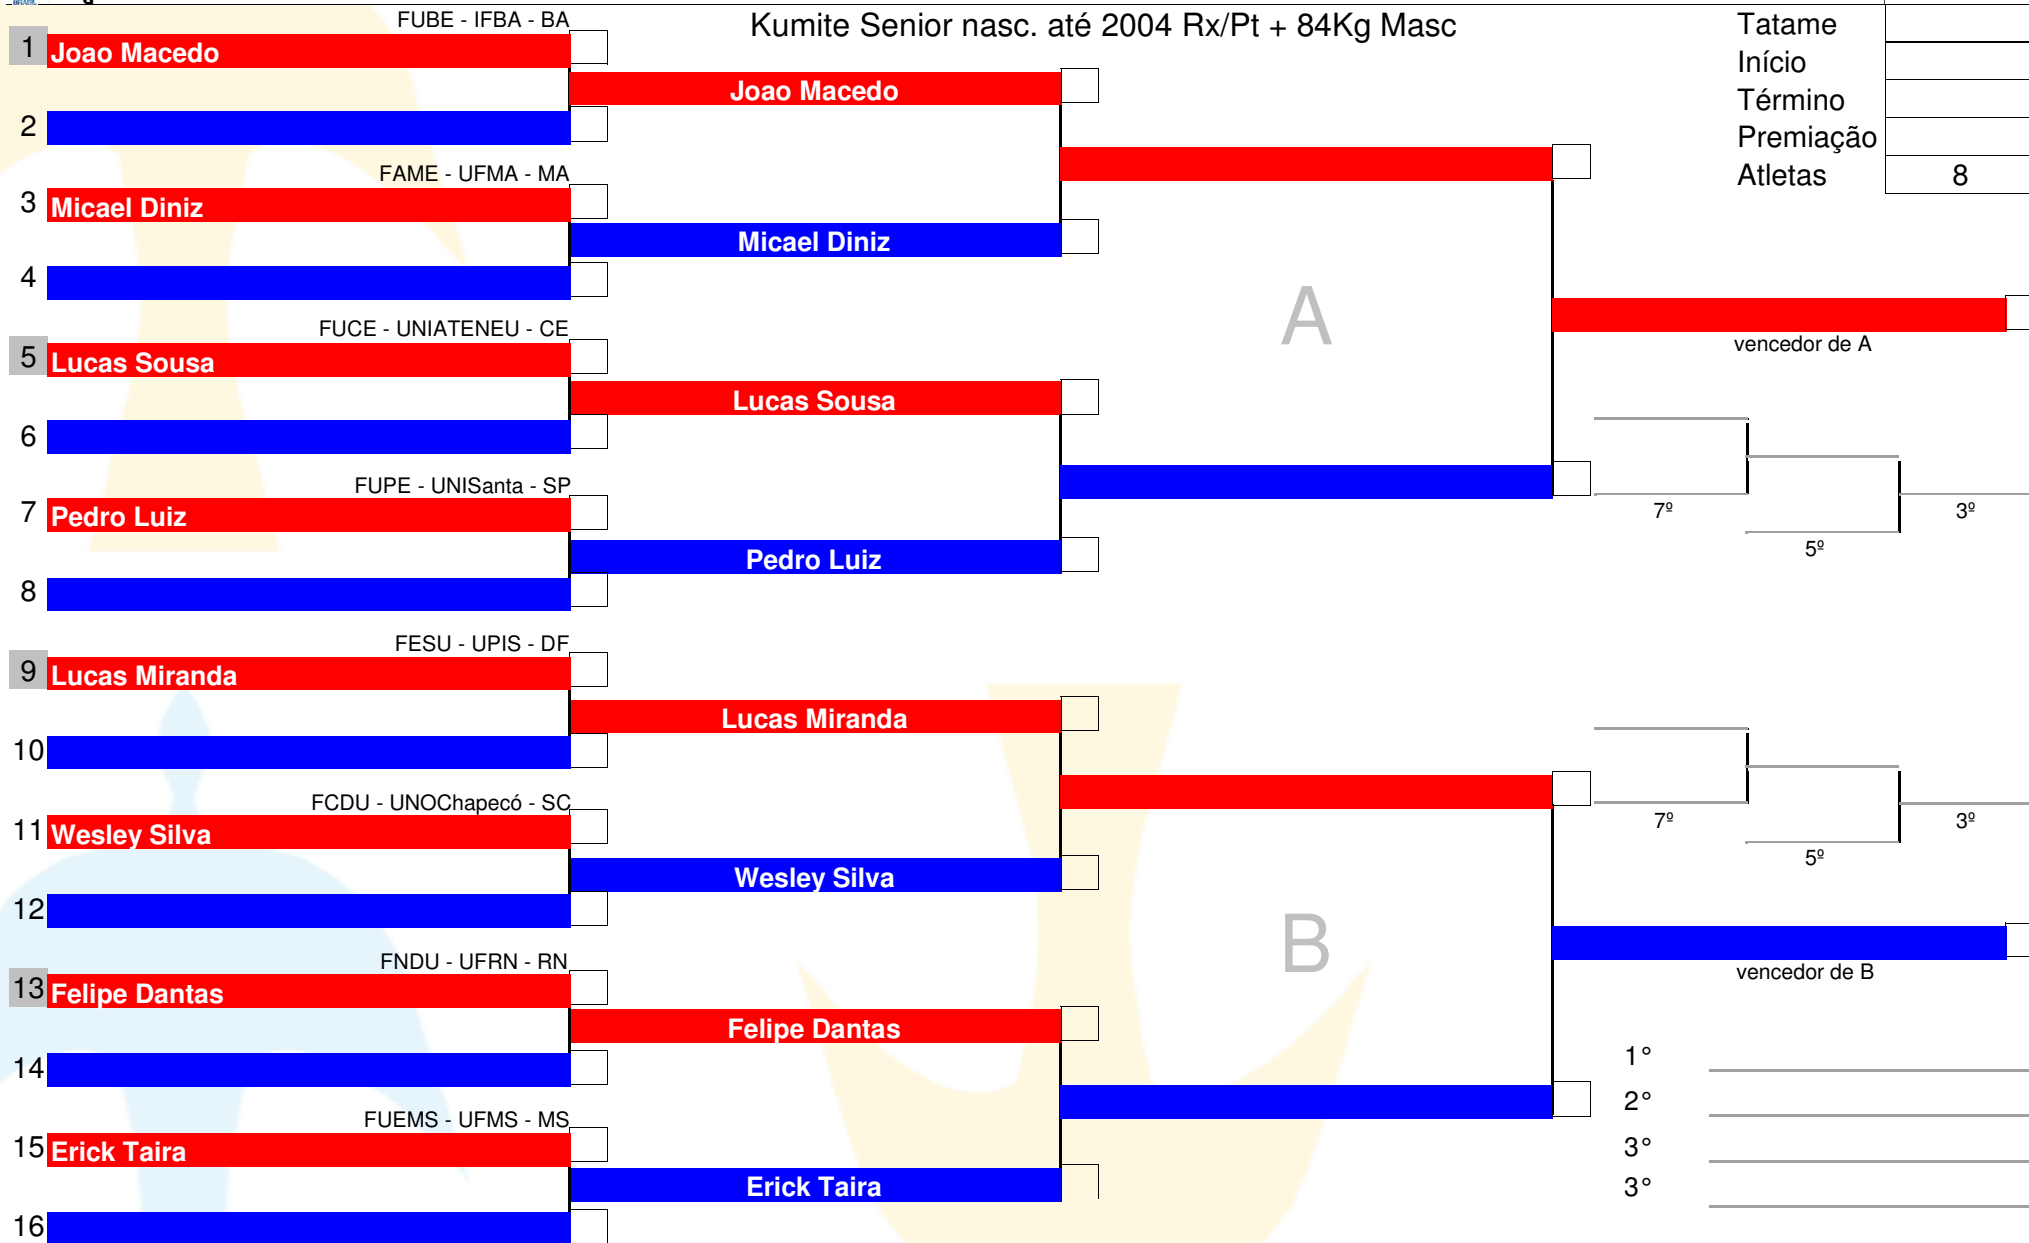

Código	206
Tatame	
Início	
Término	
Premiação	
Atletas	13

Código	207
Tatame	
Início	
Término	
Premiação	
Atletas	11

Kumite Senior nasc. até 2004 Rx/Pt - 84Kg Masc

Código	208
Tatame	
Início	
Término	
Premiação	
Atletas	8