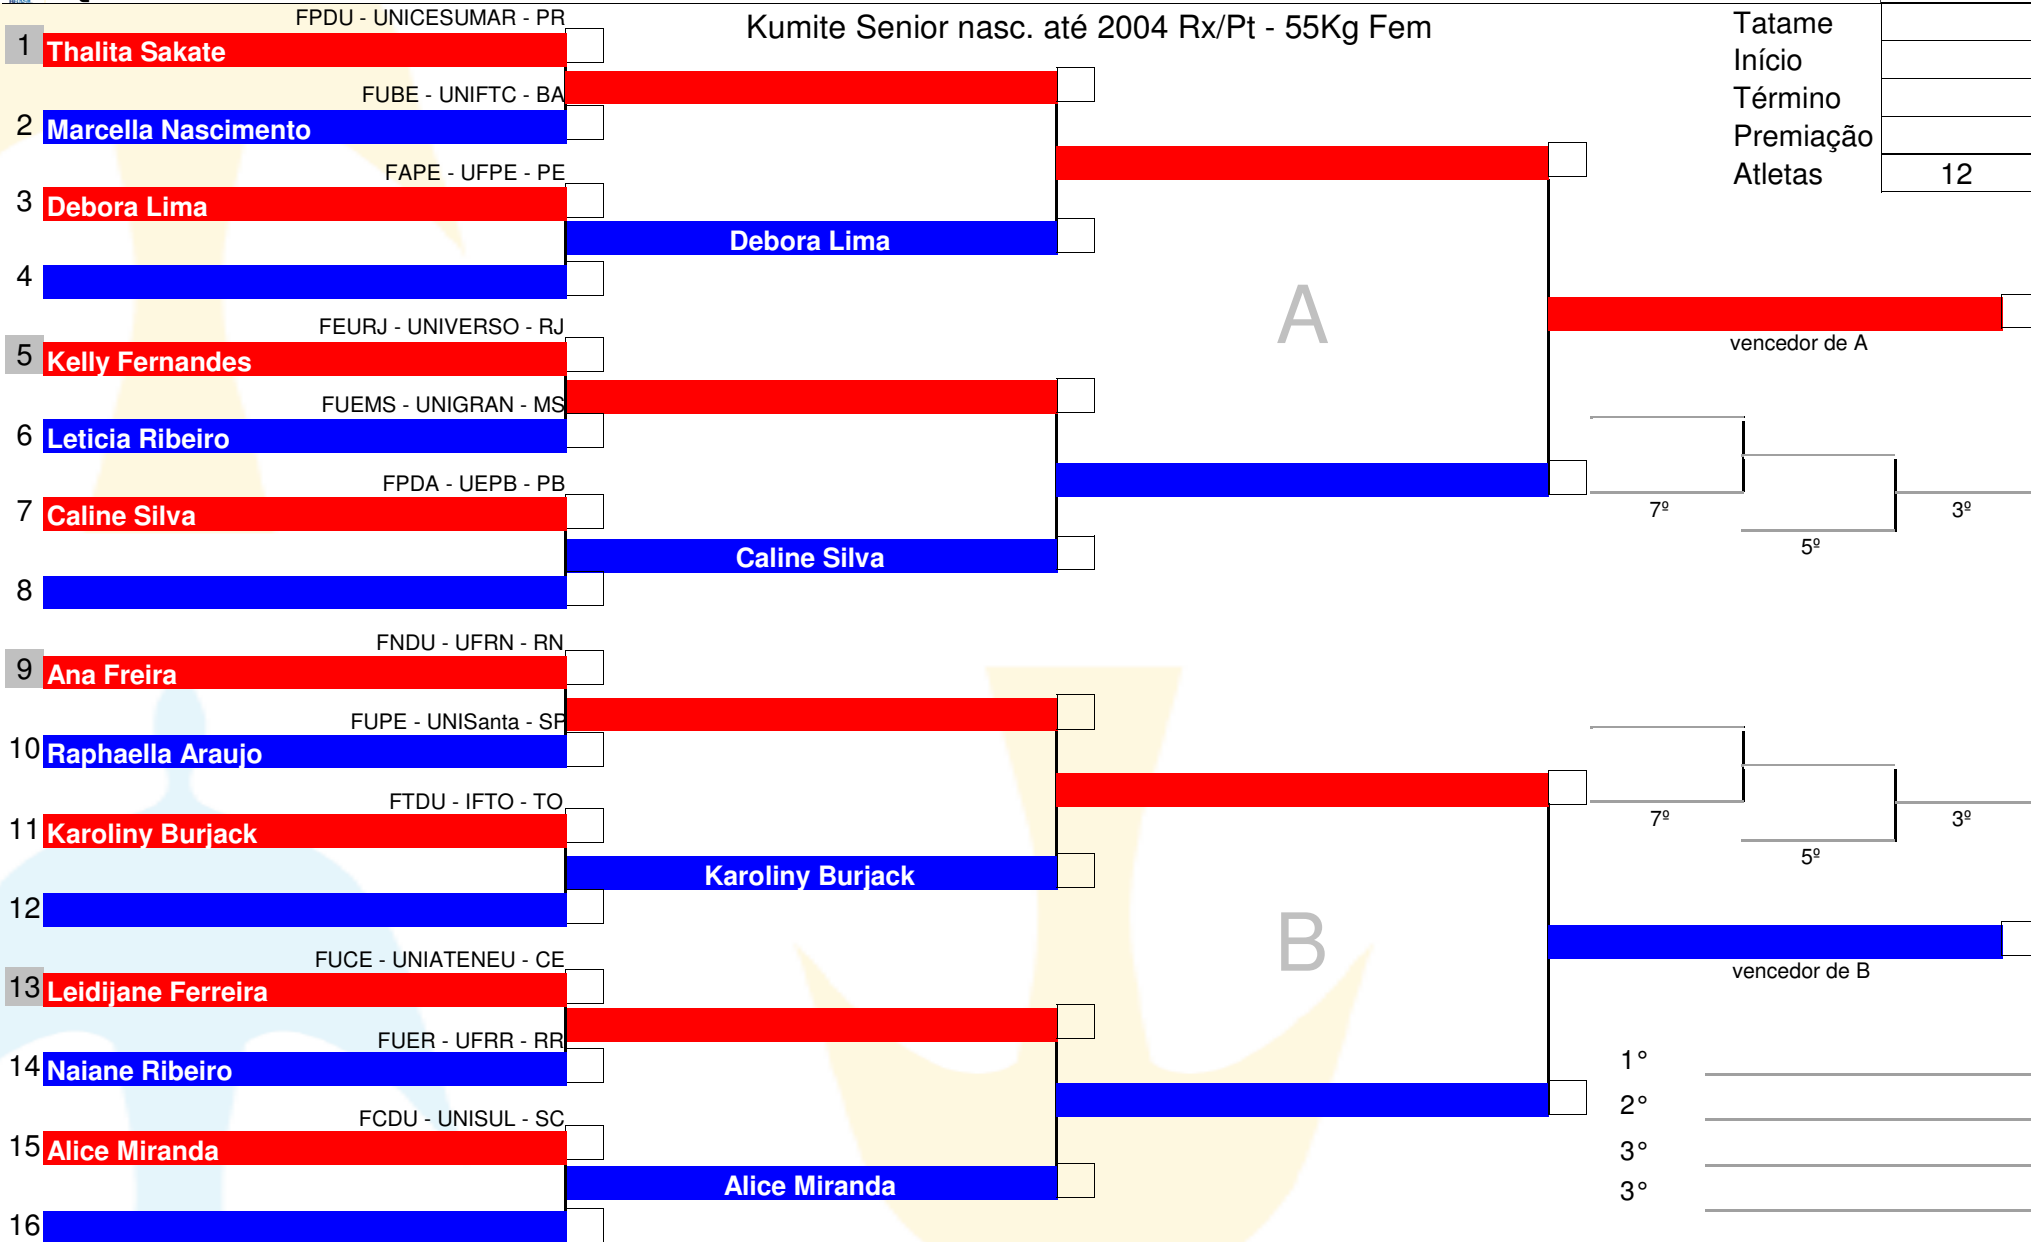

Kumite Senior nasc. até 2004 Rx/Pt - 50Kg Fem

Código	214
Tatame	
Início	
Término	
Premiação	
Atletas	9

Kempa uhlsport

FESU

Secretaria de Esporte e Lazer GOVERNO DO DISTRITO FEDERAL

MINISTÉRIO DA EDUCAÇÃO

Código	215
Tatame	
Início	
Término	
Premiação	
Atletas	12