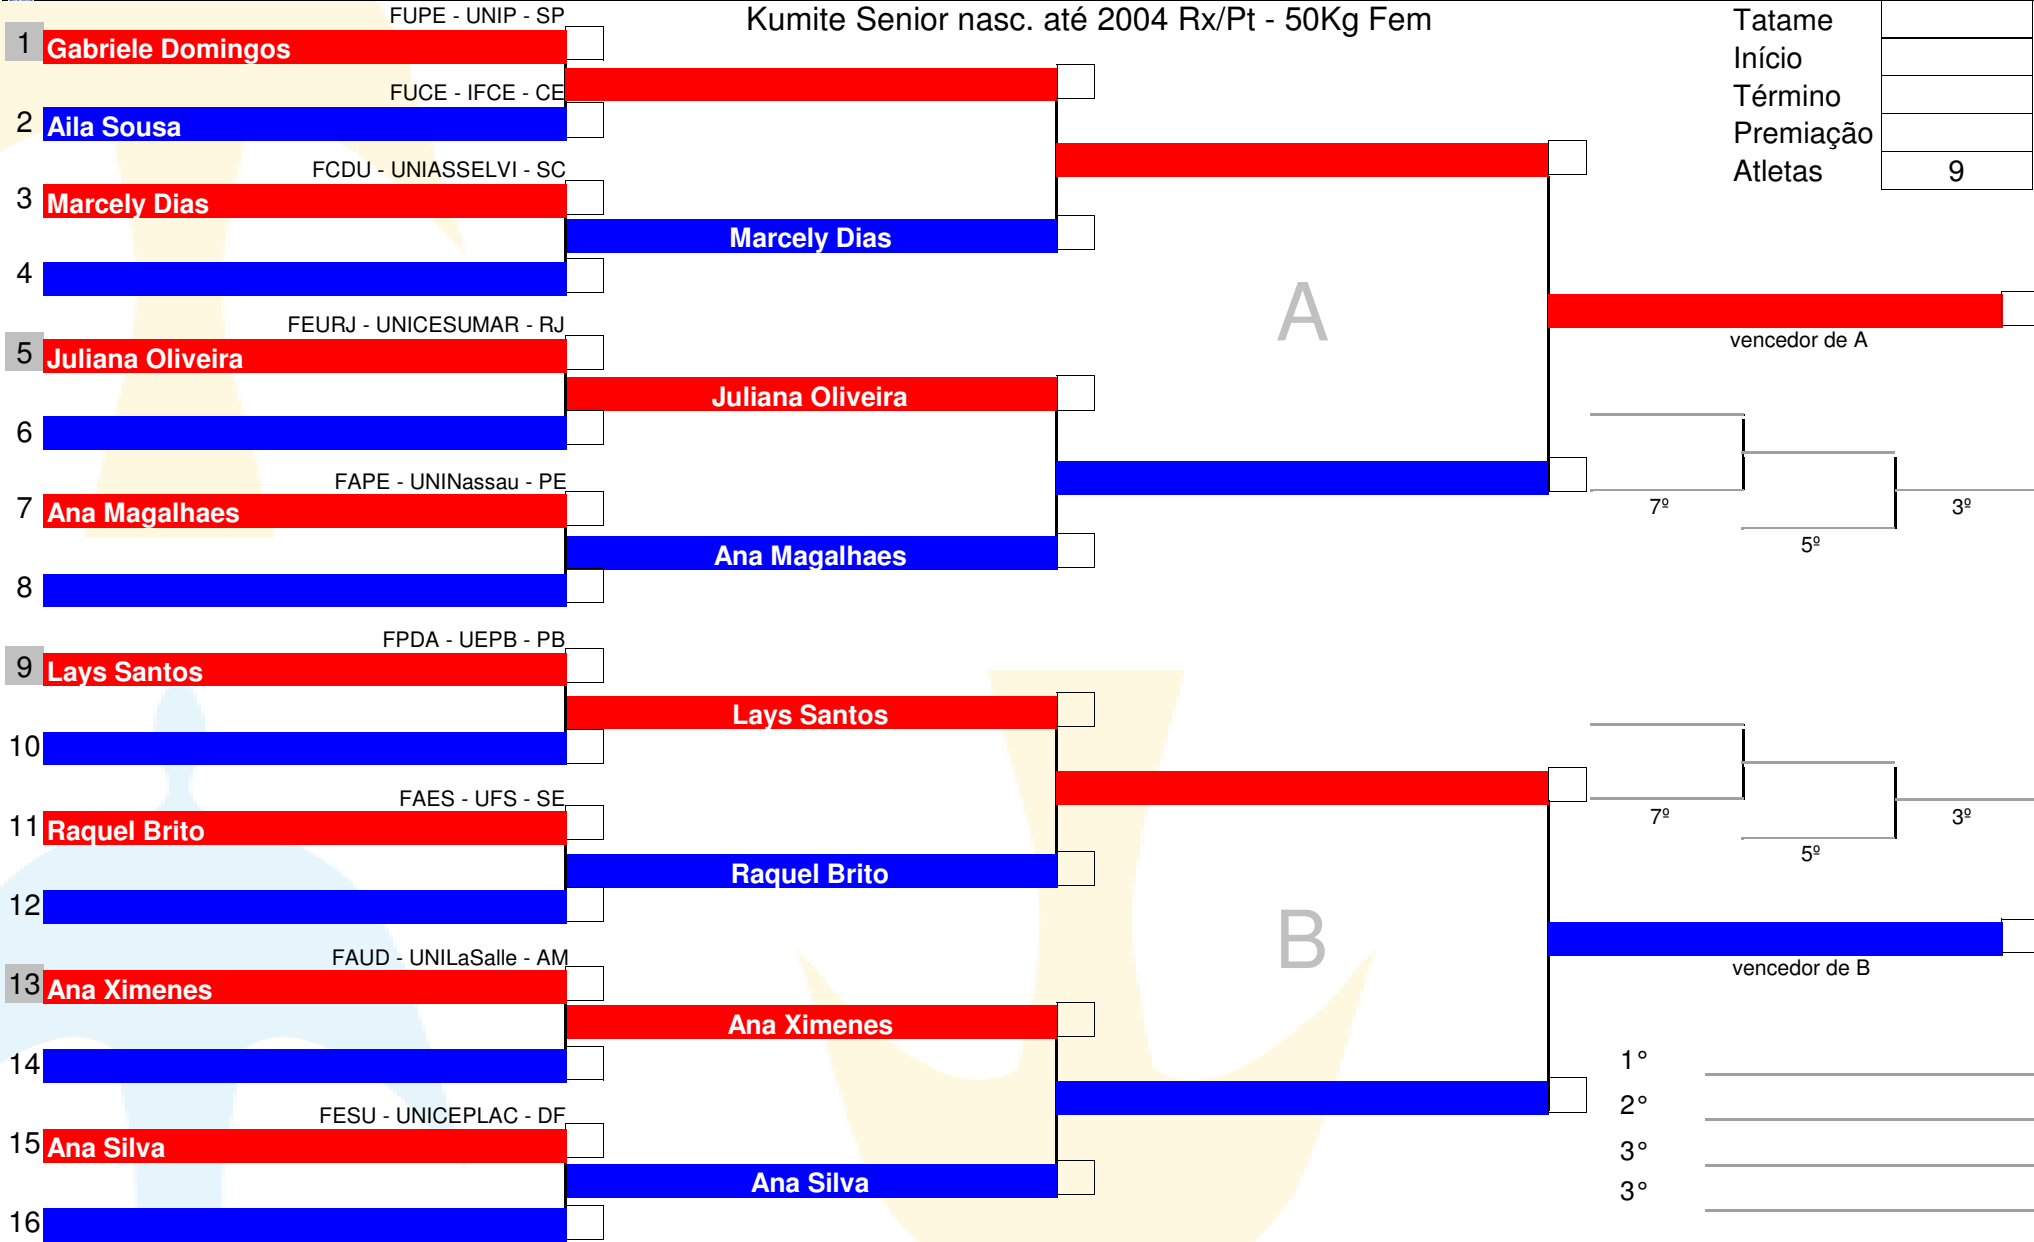

Kumite Senior nasc. até 2004 Rx/Pt - 50Kg Fem

Código	214
Tatame	
Início	
Término	
Premiação	
Atletas	9

Kempa uhlsport

Wicone

FESU

BRASIL

Secretaria de Esporte e Lazer GOVERNO DO DISTRITO FEDERAL

MINISTÉRIO DA EDUCAÇÃO