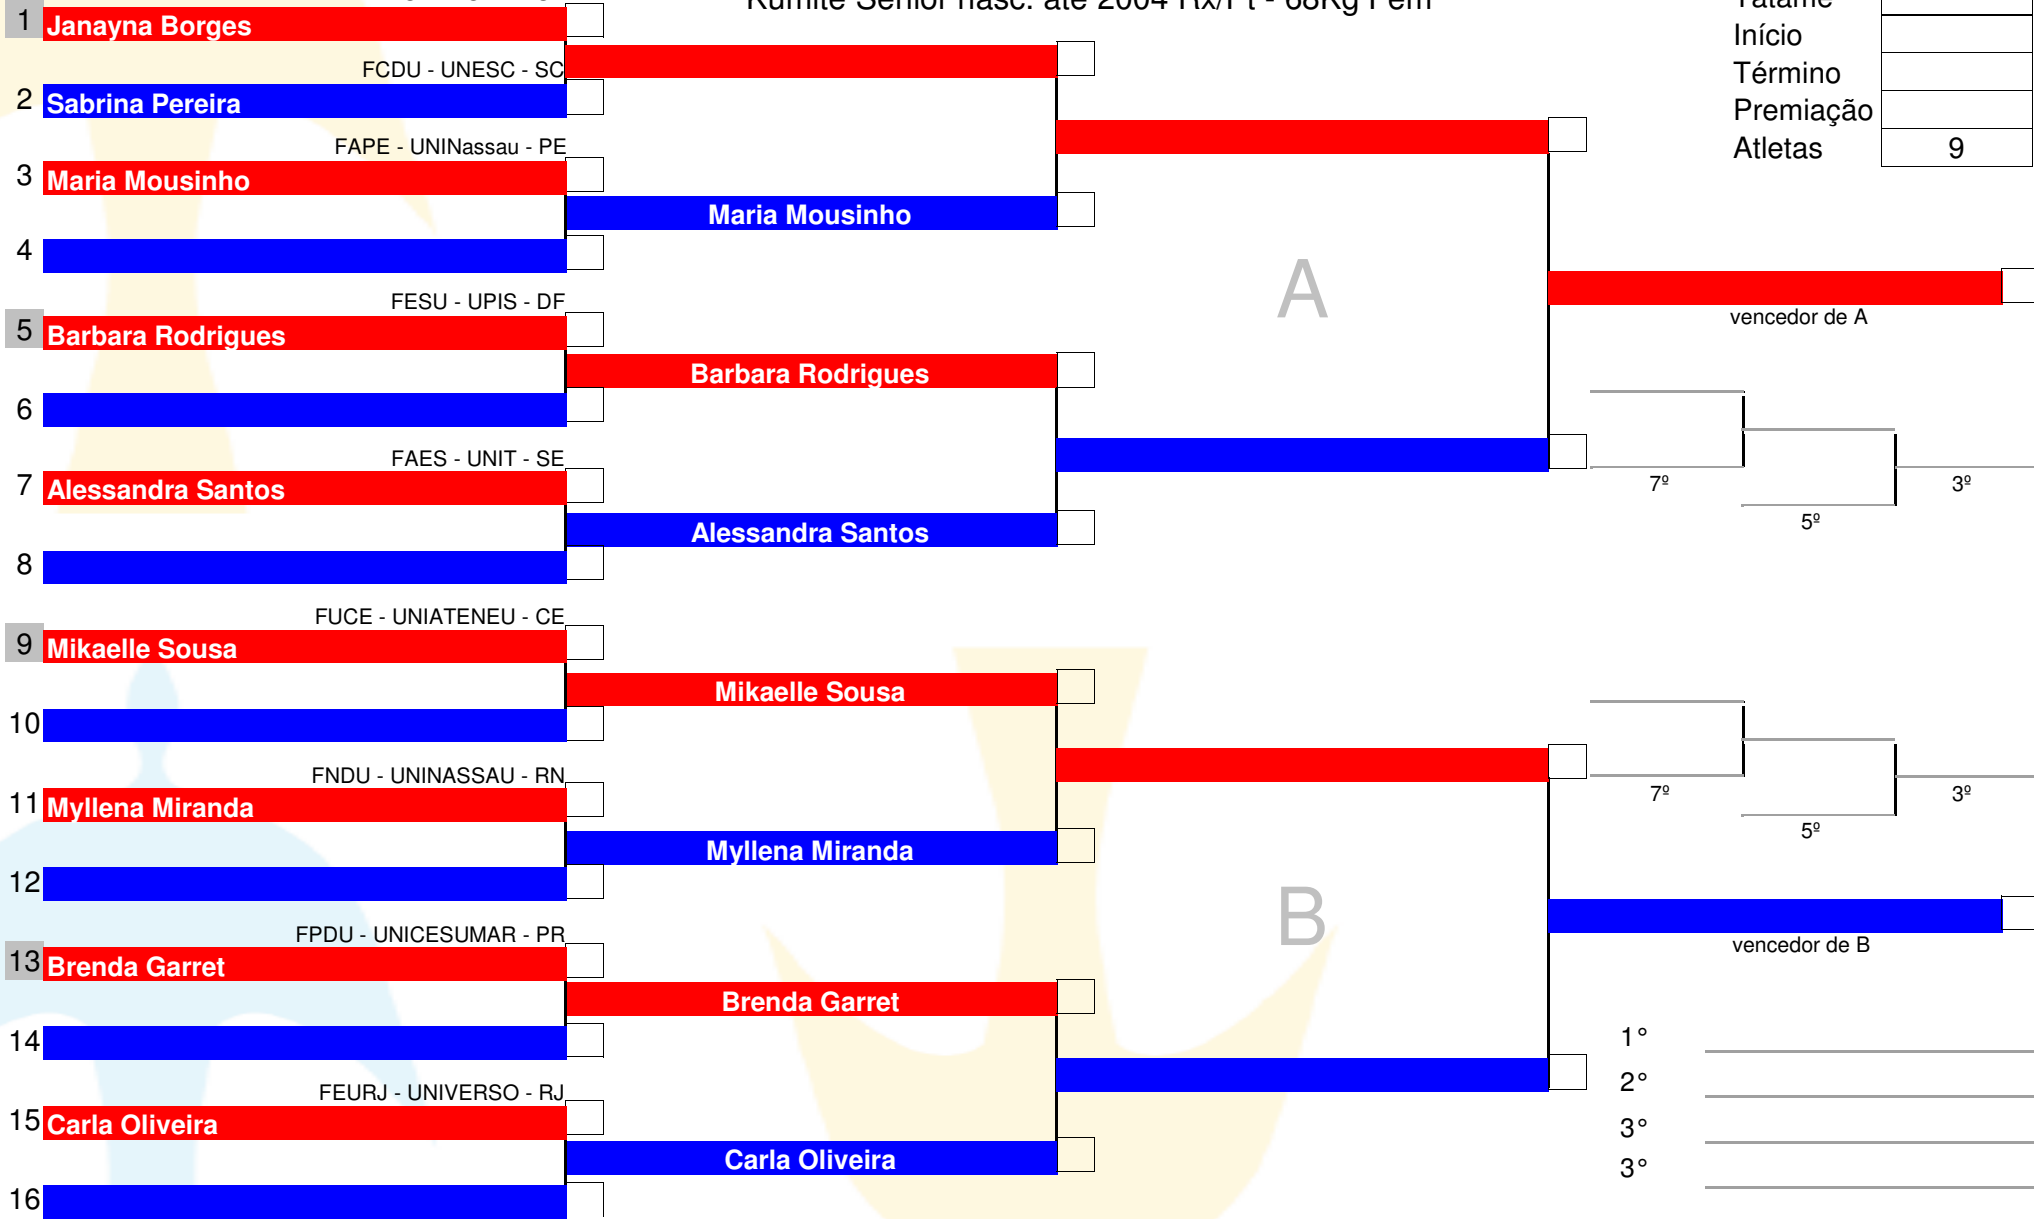

MINISTÉRIO DA EDUCAÇÃO

FUPE - UNIP - SP

Kumite Senior nasc. até 2004 Rx/Pt - 68Kg Fem

Código	217
Tatame	
Início	
Término	
Premiação	
Atletas	9

Kempa uhlsport

icone

FESU

Secretaria de Esporte e Lazer
GOVERNO DO DISTRITO FEDERAL