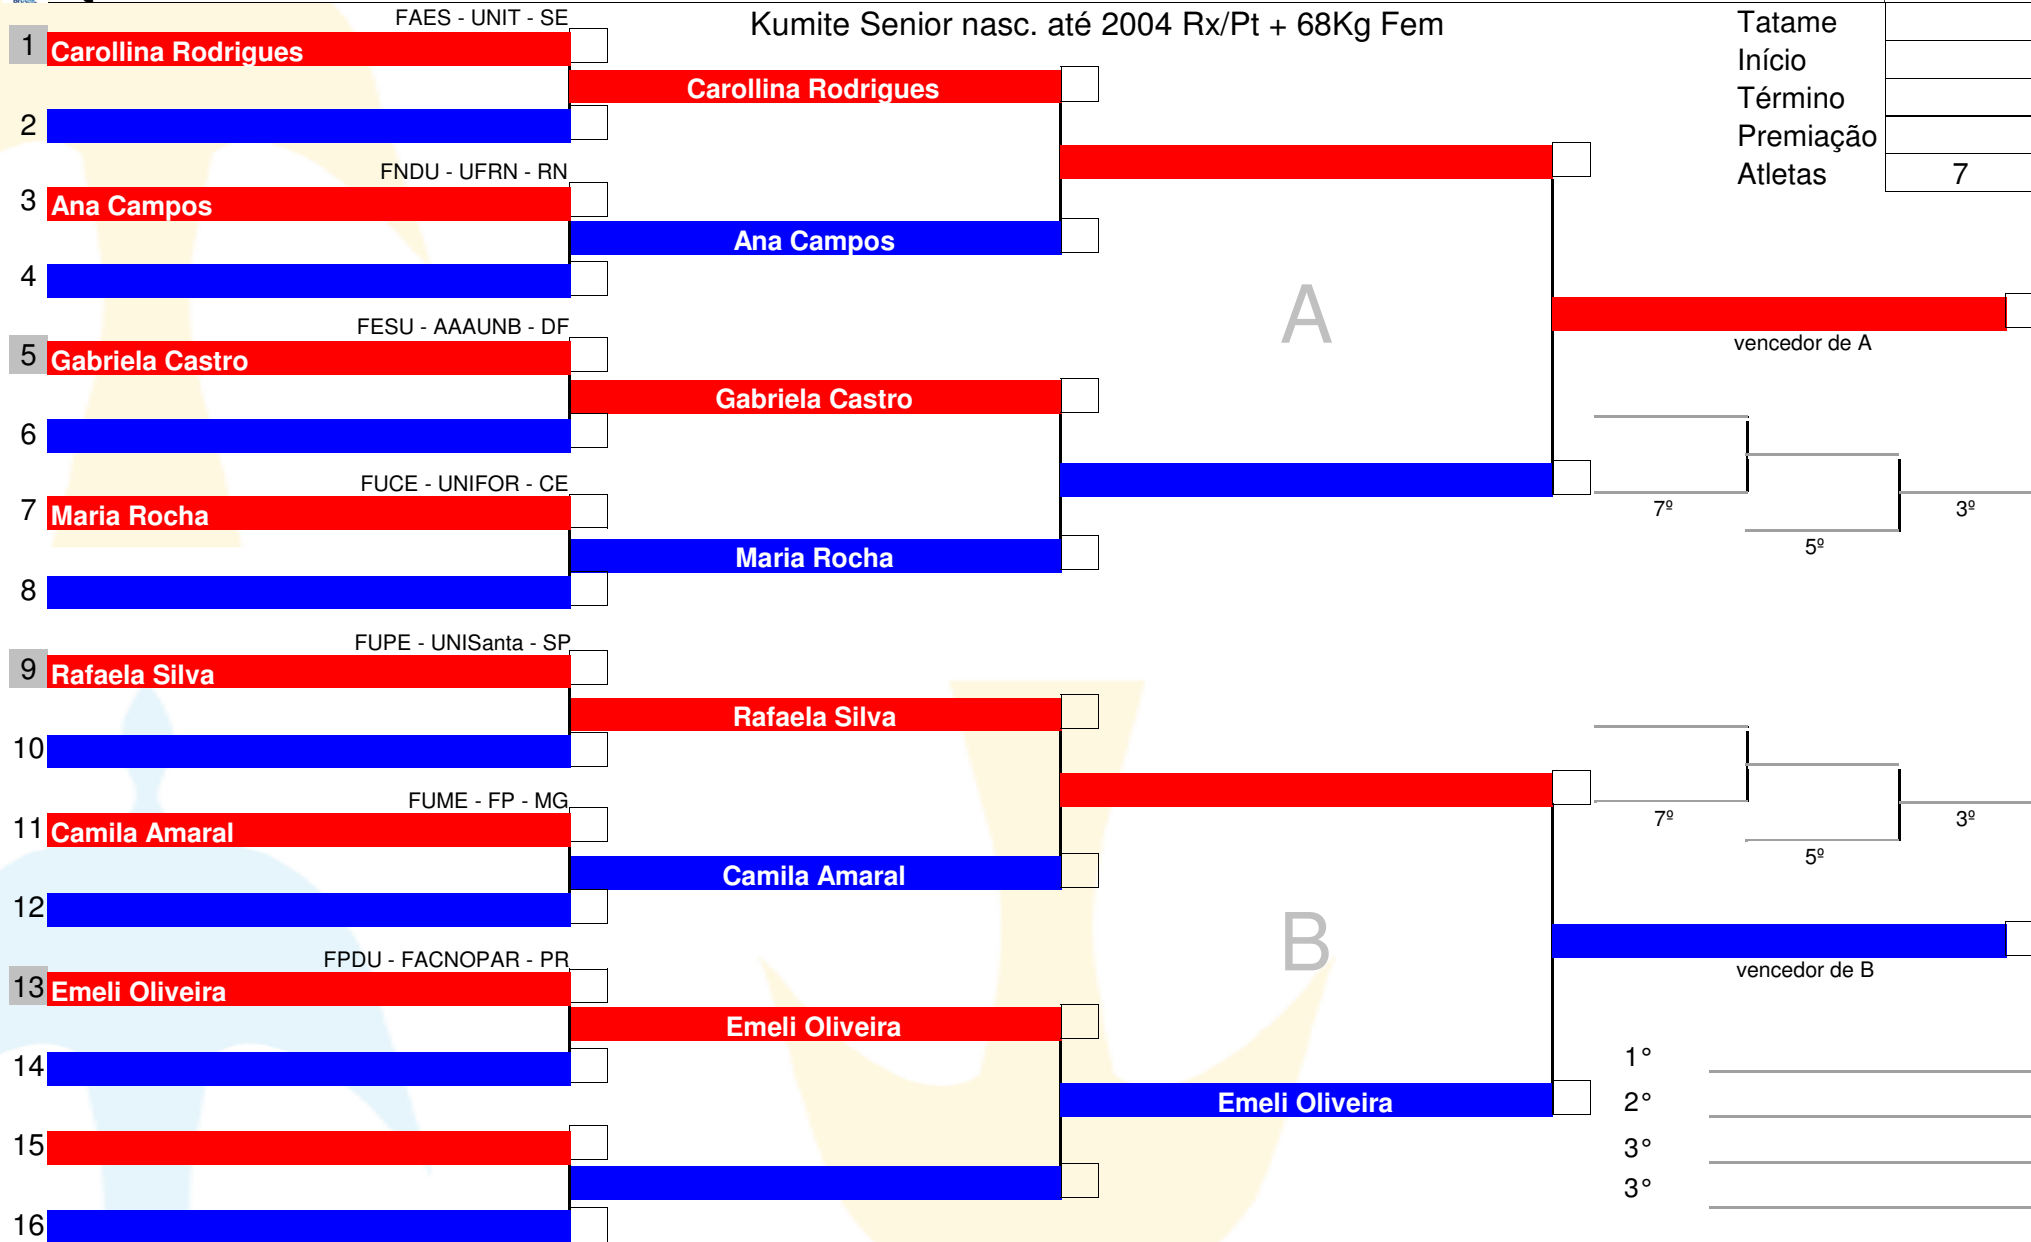

Código	218
Tatame	
Início	
Término	
Premiação	
Atletas	7