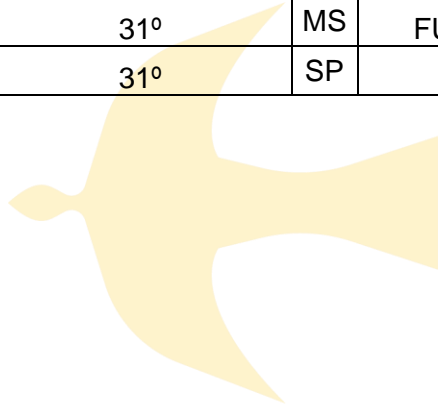

JUBs
BRASÍLIA

31º	BA	FUBE / UNIME PARALELA	3
31º	CE	FUCE / IFCE	3
31º	MS	FUEMS / UNIGRAN CAPITAL	3
31º	SP	FUPE / UNIP	3

Kempa uhlsport

Secretaria
de Esporte e Lazer
GOVERNO DO
DISTRITO FEDERAL

MINISTÉRIO DA
CIDADANIA