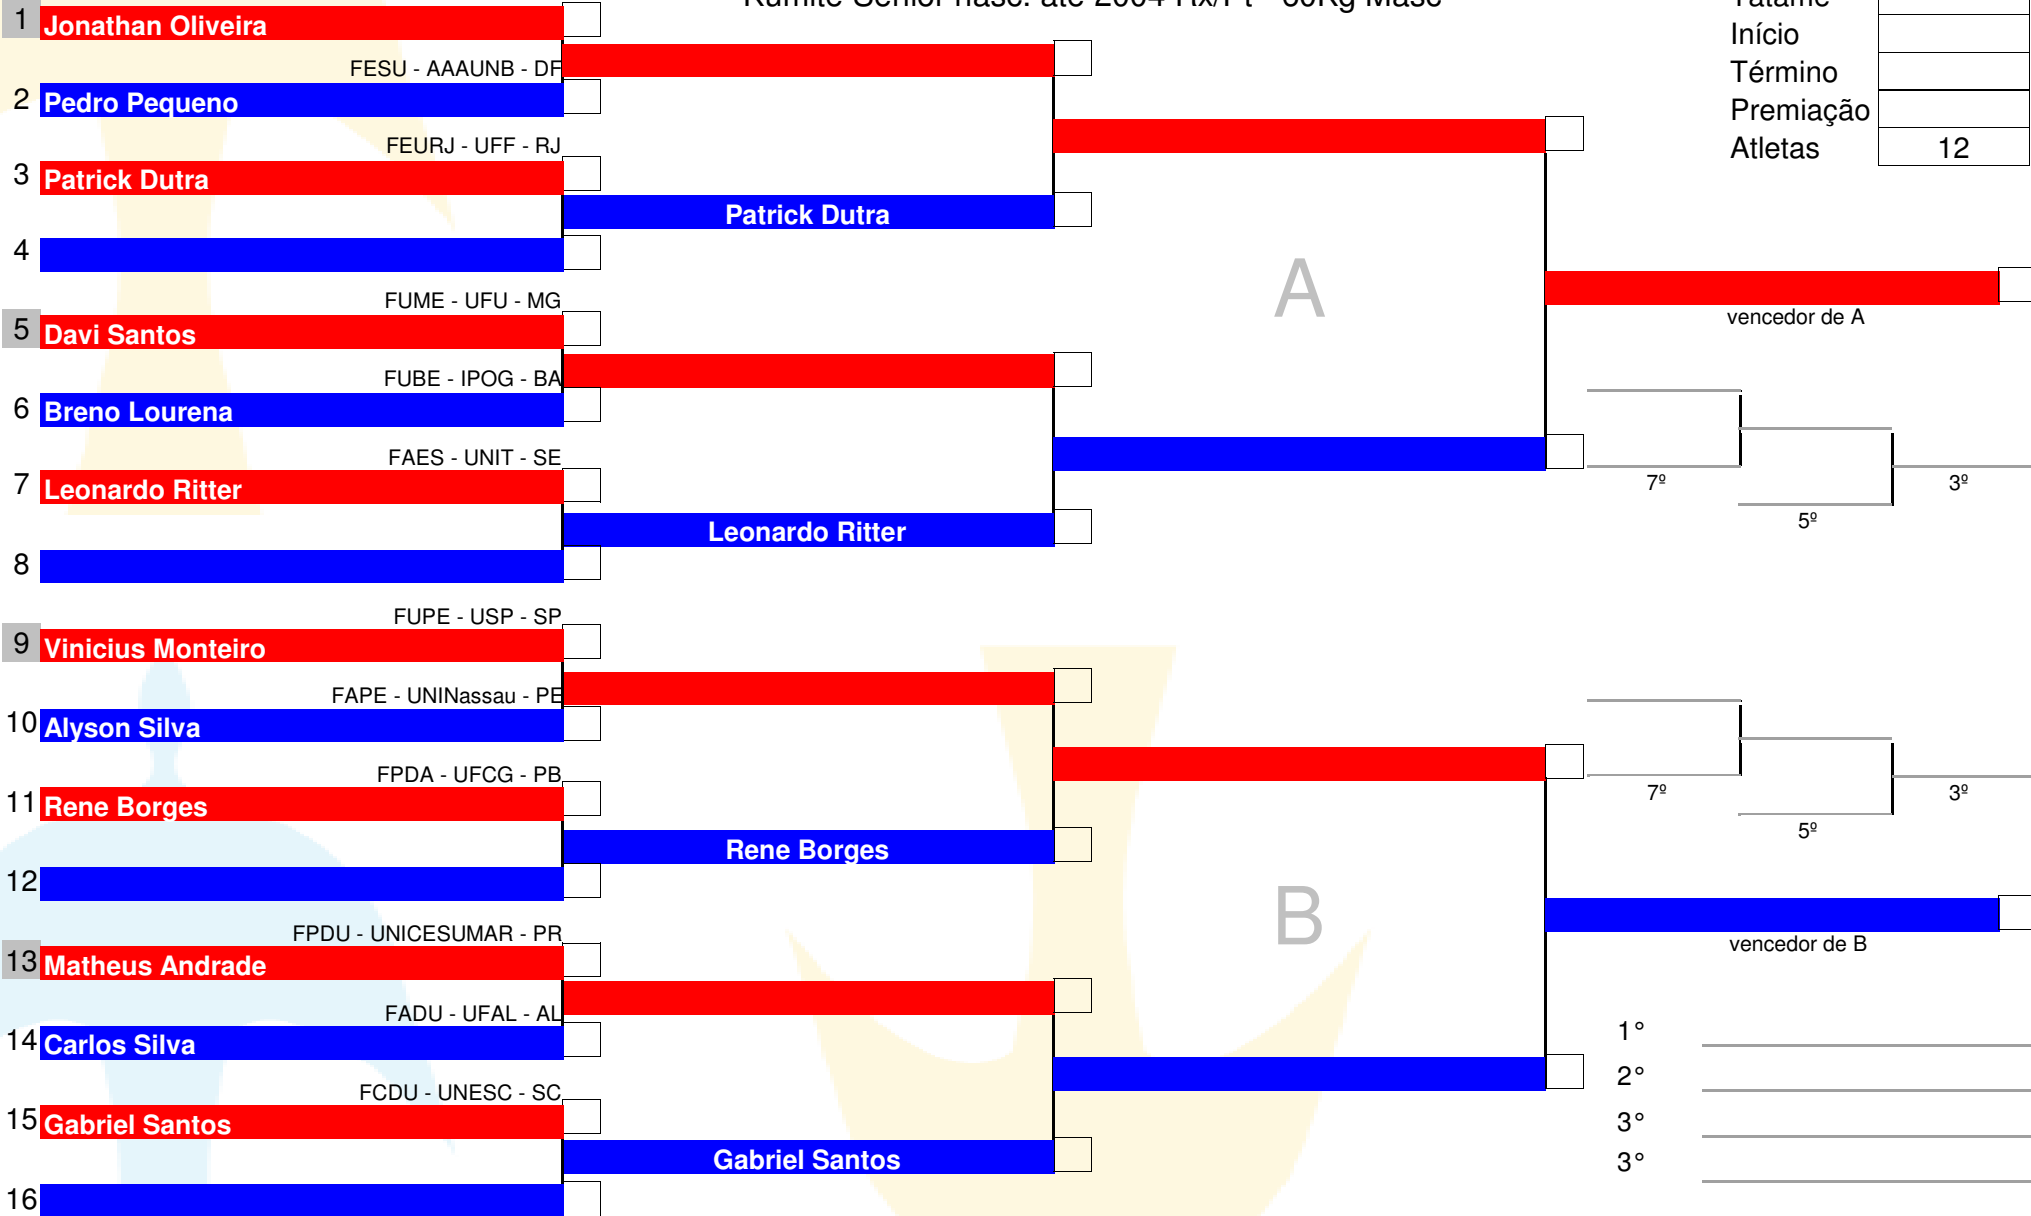

FUCE - UNIATENEU - CE

Kumite Senior nasc. até 2004 Rx/Pt - 60Kg Masc

Código	204
Tatame	
Início	
Término	
Premiação	
Atletas	12