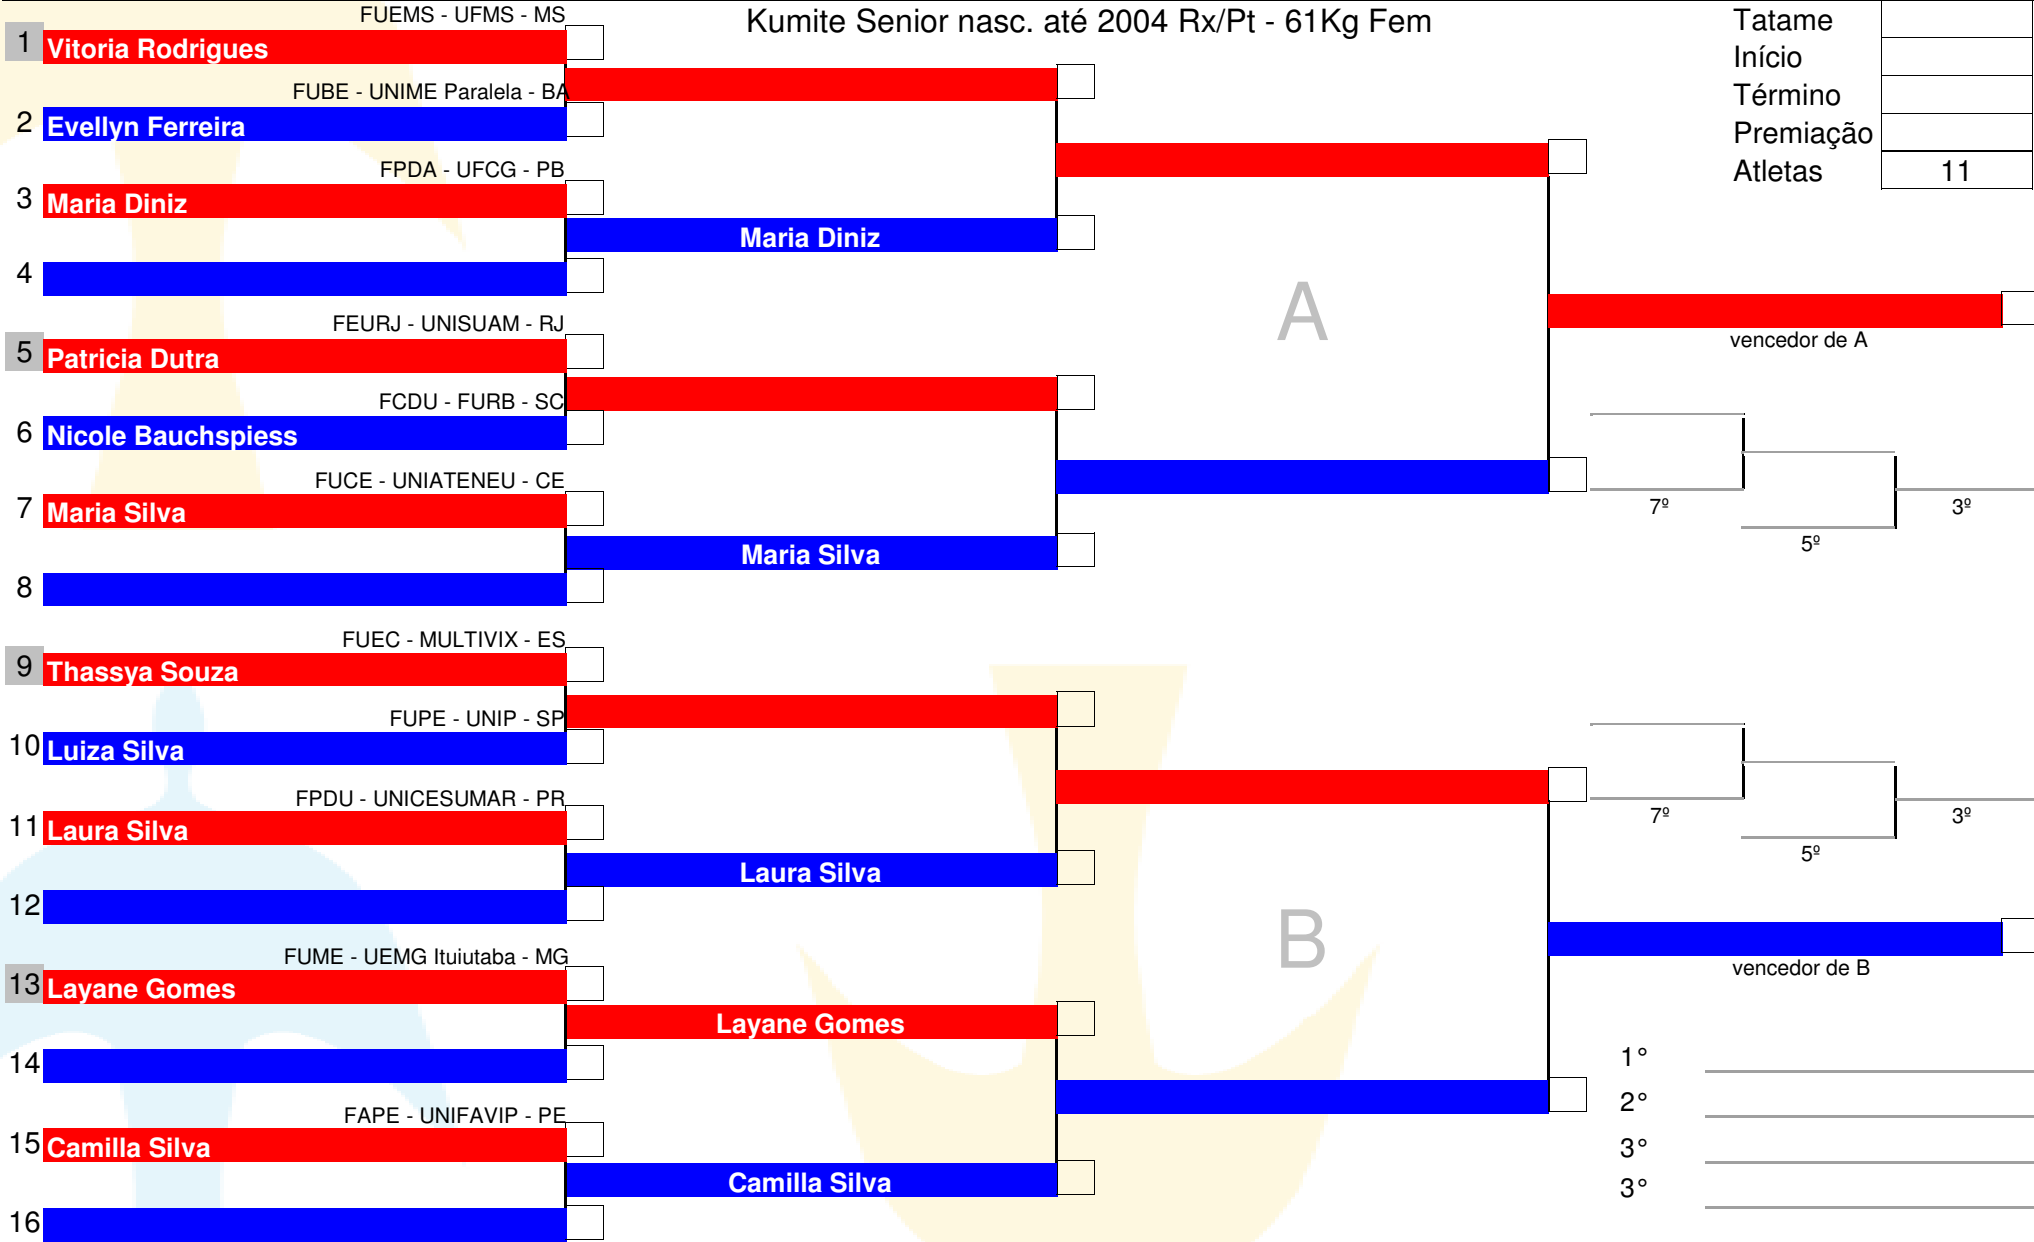

Código	216
Tatame	
Início	
Término	
Premiação	
Atletas	11

Kempa uhlsport

Wicone

FESU

Secretaria de Esporte e Lazer GOVERNO DO DISTRITO FEDERAL

MINISTÉRIO DA EDUCAÇÃO